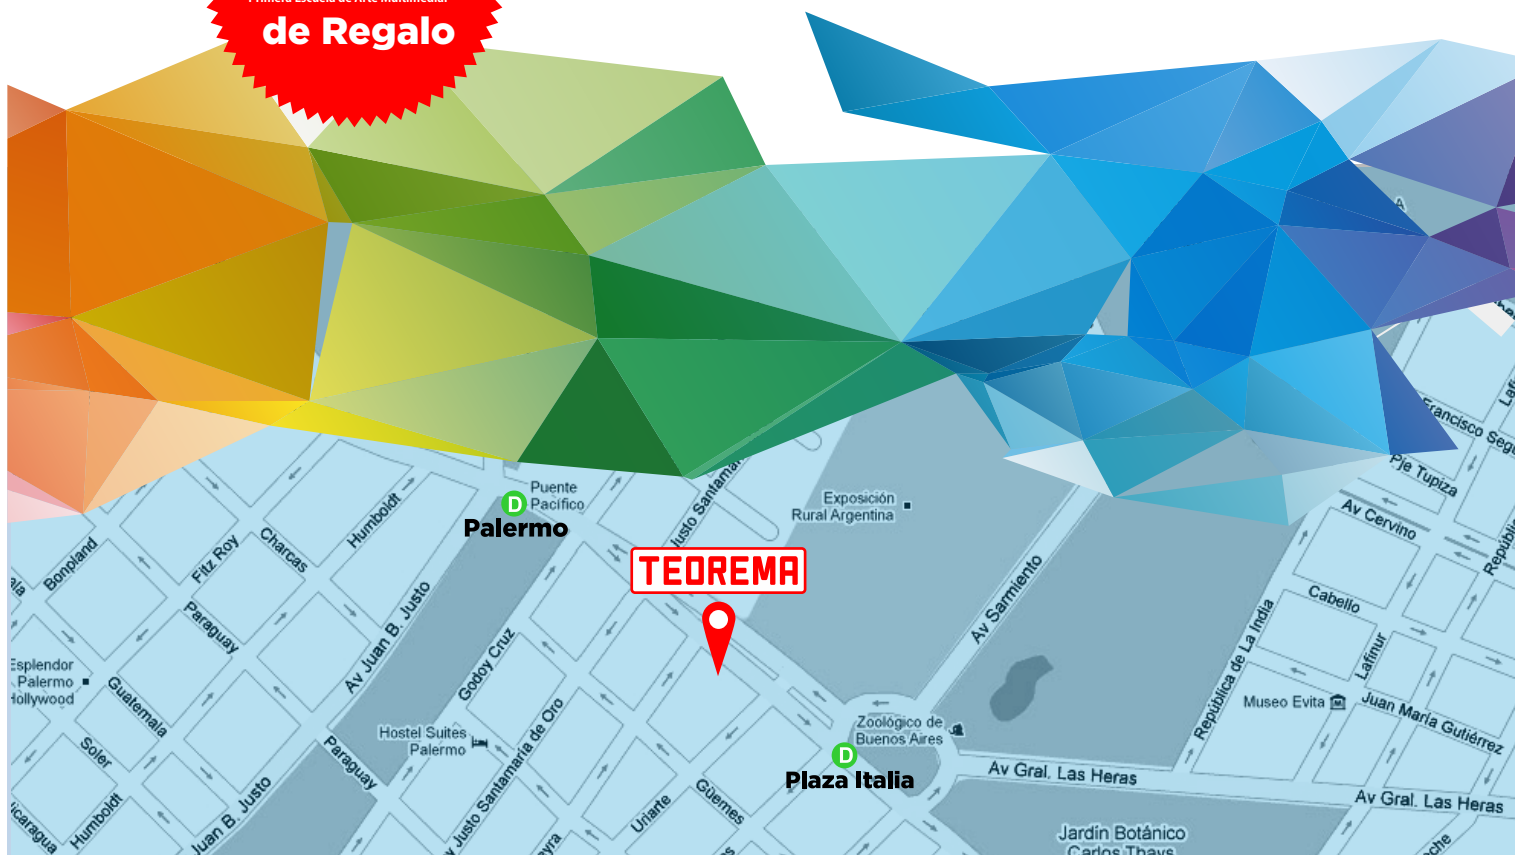

Kit 210

ILUSTRACION

TRADICIONAL
ILUSTRACION Y PINTURA DIGITAL

Da Vinci

Primera Escuela de Arte Multimedial

Prof. Damián Escobar

FXÑÖÏÖ	Descripción	Cantidad
4007817104217	Lapiz Lumograph 2H	1
4007817104256	Lapiz Lumograph HB	1
4007817104118	Lapiz Lumograph 2B	1
4007817104071	Lapiz Lumograph 4B	1
4007817104033	Lapiz Lumograph 6B	1
9556089720182	Goma Miga de pan Faber Castell	1
7798046764408	Regla Plantec 40cm (4240)	1
7798046763128	Escuadra 30° Plantec (3112)	1
3148951274150	Block Canson 1557 180 grs A3 s/espiral	1
7790004078015	Block Kafka Rojo 35x50cm	1
7794004000625	Cinta Papel 18x50	1
4007817530948	Goma Razor Staedtler con escobilla	1

20% DESCUENTO

LLEVANDO EL KIT COMPLETO

Conseguilo en:

TEOREMA

Av. Santa Fe 4386 C.A.B.A. 4774-2046

@artisticateorema

Subte: Línea D Tren: Gral San Martín Estación Pacífico.
Colectivos: 10-39-152-64-68-111-15-168-34-166-37-36-55-141